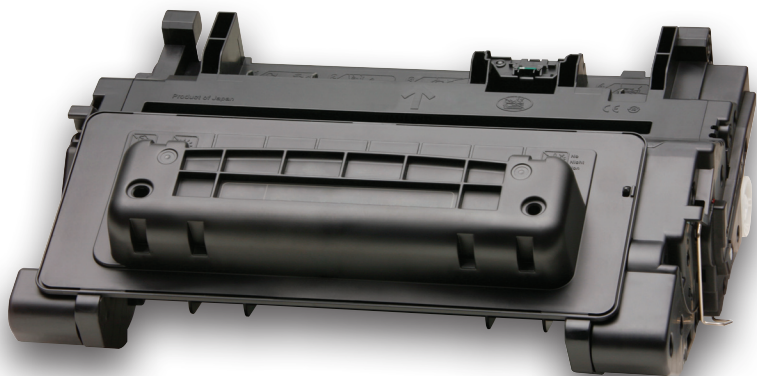

## Wriblay HP4015RG

Cartouche laser Wriblay HP4015RG,  
testée unitairement

Toutes les marques citées sont déposées par leurs  
propriétaires