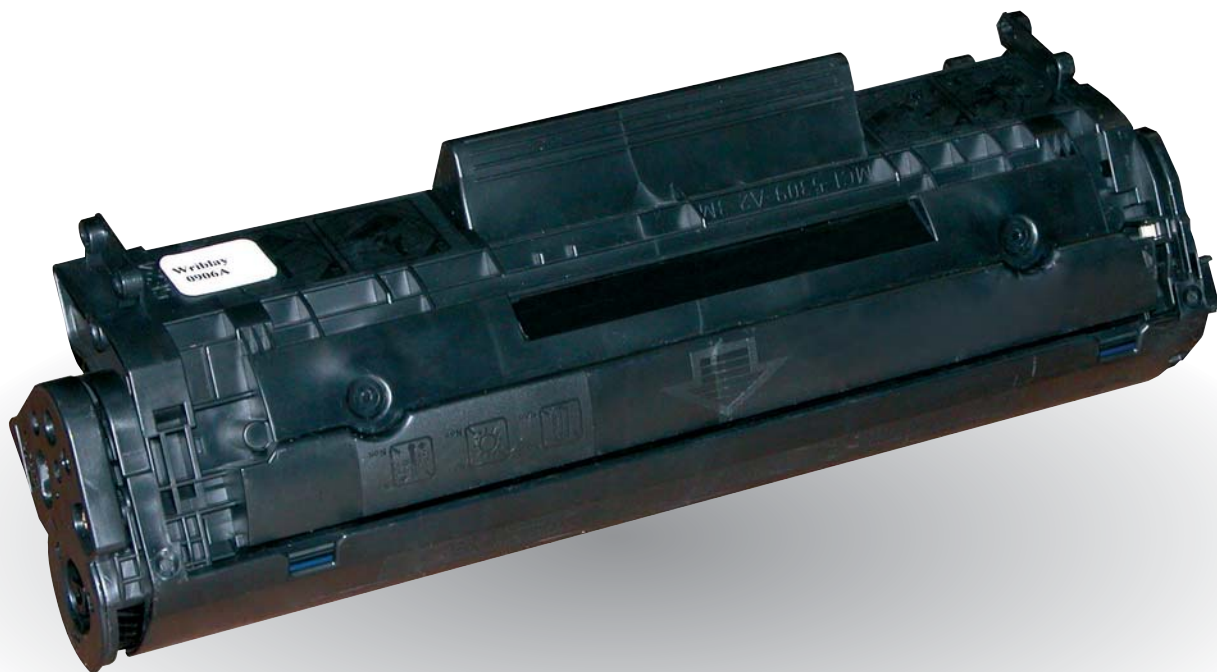

Fiche Produit: **HP 1012RG**

Cartouche Laser Wriblay HP1012RG

Référence: **HP1012RG** Constructeur: **Q2612A**
Désignation: **Cartouche laser remanufacturée pour HP 1012**
Compatible: **HP Laserjet 1010/1012/1015/1018/1020/1022
HP Laserjet 3015/3020/3030/3050/3052/3055**
Cond.: **1**
Encre: **Graphique 100 grammes**
Couleur: **Noir**
Tambour: **Graphique HANP**
Nb de pages: **2000 pages avec un taux d'encre de 5%**