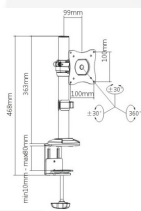

AUTRES VUES

Photo non disponible

Photo non disponible

Photo non disponible