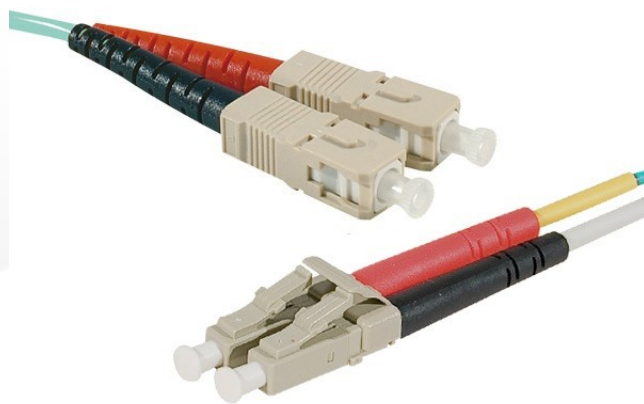

REF. 391669

CARACTERISTIQUES PRINCIPALES

CORDON DUPLEX OM4 50/125 AQUA
SC VERS LC
Couleur turquoise
Emballage individuel

391669

AUTRES CARACTERISTIQUES

Packaging : Sachet
Garantie : 20ANS

Gencod : 3548383916695
Pays d'origine : CN
Code Douane : 90139090
Unité : PCS
Cond. Carton : par 0005

Poids Brut : 0,78 Kg
Poids Net : 0,78 Kg
Volume : 2700,00 cm³

AUTRES VUES

Photo non disponible

Photo non disponible

Photo non disponible

Photo non disponible