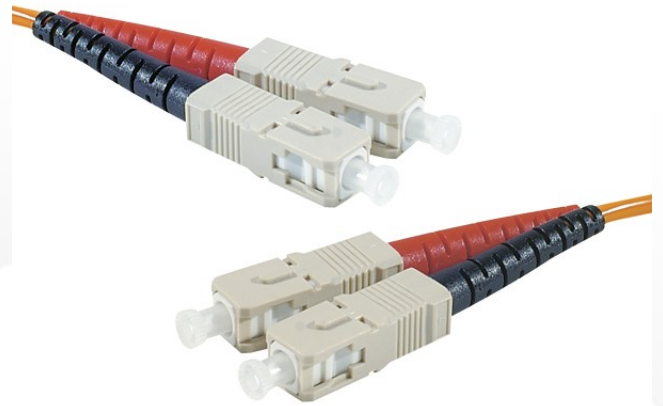

Jarretière optique duplex multimode OM1 62,5/125 SC-UPC/SC-UPC orange - 1 m

REF. 390310

CARACTERISTIQUES PRINCIPALES

- Jarretière optique à connectique carrée en plastique SC
Cordon duplex en fibre multimode 62.5/125um.
- Conforme aux normes ITU-T G-652.D et ANSI/TIA/EIA 492
 - Gaine LS0H (zéro halogène)
 - Faible perte d'insertion : inférieur ou égal à 0,2 dB
 - Perte de retour élevée : supérieur ou égal à 30 dB
 - Diamètre extérieur : 3 mm
 - Connecteur à ferrule céramique
 - Clip d'assemblage duplex
 - Testée individuellement avec fiche de test
 - Livrée en sachet individuel

390310

AUTRES CARACTERISTIQUES

Packaging : Sachet
Garantie : 20ANS

Gencod : 3548383903107
Pays d'origine : CN
Code Douane : 85444290
Unité : PCS
Cond. Carton : par 0150

Poids Brut : 0,04 Kg
Poids Net : 0,04 Kg
Volume : 264,60 cm3