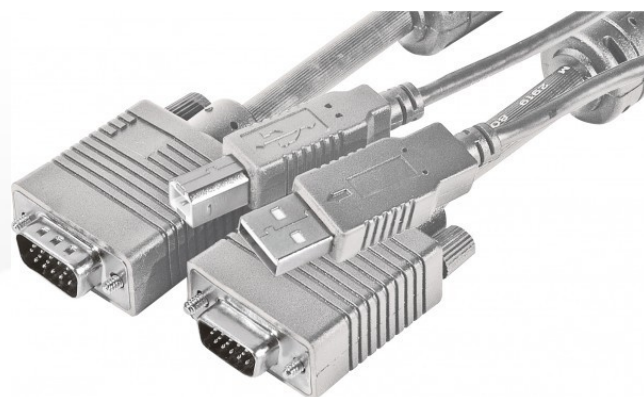

# Cordon KVM VGA/USB - 3,5M

REF. 060035

## CARACTERISTIQUES PRINCIPALES

Cordon de raccordement pour commutateur KVM VGA/USB  
- Prise VGA Male-Male  
- Prise USB A/B

060035